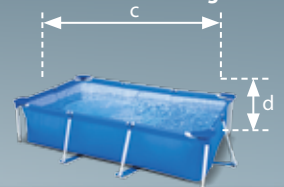

INTEX

METALFRAME

junior

28270 - 220 X 150 X 60 CM

INTEX®

Dimensions

a : 2.69 m / b : 2.01 m
c : 2.11 m / d : 0.51 m /
e : 1.37 m

Capacité

1.7 m³

Temps de montage

30 minutes

CODE EAN

0078257282708

Dimensions
hors tout

Dimensions surf. nage

Laissez vous charmer...