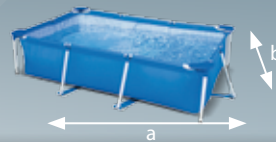

INTEX

METALFRAME

junior

28270 - 220 X 150 X 60 CM

INTEX®

Dimensions

a : 2.69 m / b : 2.01 m
c : 2.11 m / d : 0.51 m /
e : 1.37 m

Capacité

1.7 m³

Temps de montage

30 minutes

CODE EAN

0078257282708

Dimensions
hors tout

Dimensions surf. nage

Laissez vous charmer...