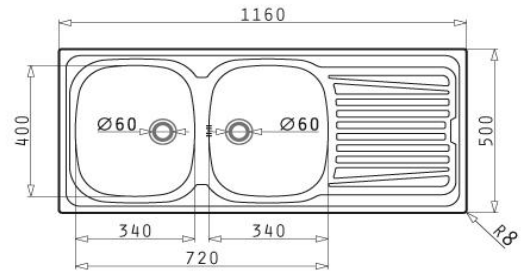

**EVIER INOX 2 CUVES + 1 EGOUTTOIR NU LISSE**

**SPARTA2P6NU**  
**code EAN : 5201217028510**

**DESCRIPTIF**

Évier inox  
2 cuves + 1 égouttoir  
Bonde de Ø 60

**SPECIFICATIONS TECHNIQUES**

Inox :18/10 LISSE  
Réversible  
livré avec joint d'étanchéité collé d'origine

**VOLUMES - DIMENSIONS - POIDS**

Poids net :4,300 kg  
Dimension évier : 1160x500 mm  
Dimension des cuves : 340x400x150 mm  
Meuble : sous évier de 800mm