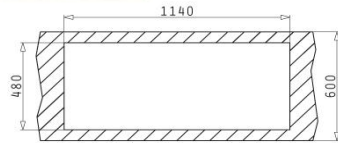

**EVIER INOX 2 CUVES + 1 EGOUTTOIR NU LISSE**

**SPARTA2P6NU**  
**code EAN : 5201217028510**

**DESCRIPTIF**

Évier inox  
2 cuves + 1 égouttoir  
Bonde de Ø 60

**SPECIFICATIONS TECHNIQUES**

Inox :18/10 LISSE  
Réversible  
livré avec joint d'étanchéité collé d'origine

**VOLUMES - DIMENSIONS - POIDS**

Poids net :4,300 kg  
Dimension évier : 1160x500 mm  
Dimension des cuves : 340x400x150 mm  
Meuble : sous évier de 800mm