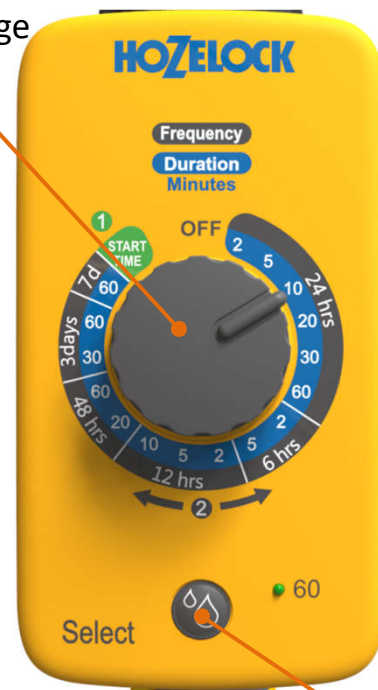

## Select Controller – Programmeur d'Arrosage simplifié

Aide au réglage embarquée

- Bouton d'arrosage immédiat 60min
- Vérification du niveau des piles