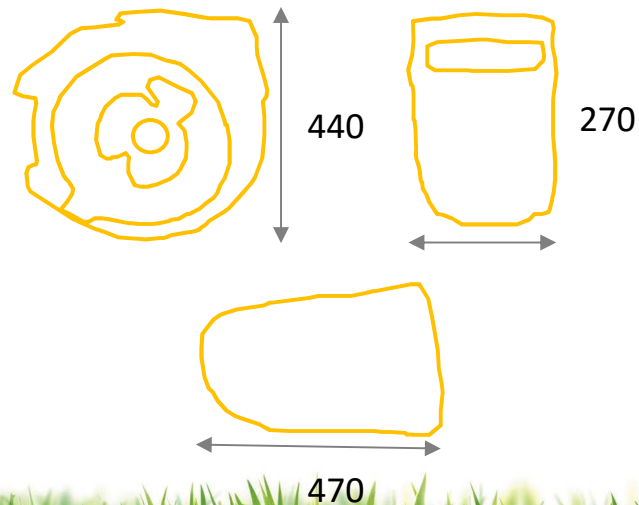

Les dévidoirs

Auto Reel Evolution II - Nouvelle coque encombrement réduit

Dévidoir mural à enroulement automatique.

Equipé de 20 / 25 / 30m de tuyau premium \varnothing 12,5 mm

1. Mécanisme à crémaillère pour bloquer le tuyau à la longueur désirée.
2. Système d'enroulement autoguidé automatique.
3. Comprend 1 raccord rapide **Soft Touch**, 1 raccord Aquastop **Soft Touch**, 1 lance d'arrosage, 1 raccord pour robinet fileté \varnothing 20/27 et 15/21 et 4 vis de fixations murales
4. Nouvelle coque aux **dimensions réduites**, avec enrouleur de nourrice et systèmes de rangement des accessoires
5. Support mural permettant un pivotement à 180° et butée d'enroulement
6. Système de verrouillage enfant

Rangement de la nourrice

AUTO REEEL 20m

Code produit: 2401 0000
Code à barres: 5010646059541
PCB: 2

AUTO REEEL 25m

Code produit: 2402 0000
Code à barres: 5010646059558
PCB: 2

AUTO REEEL 30m

Code produit: 2403 0000
Code à barres: 5010646059565
PCB: 2