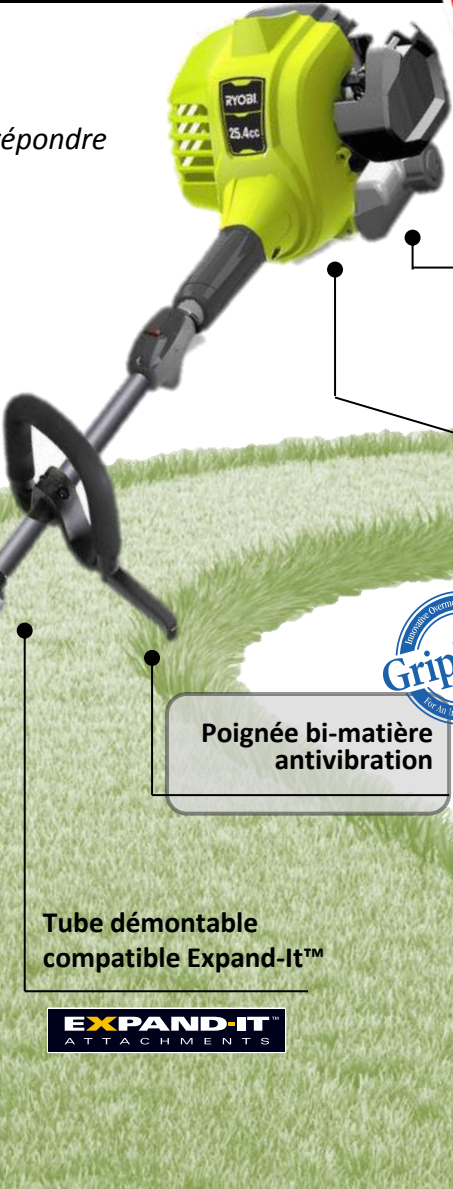

**NOUVEAUTÉ
2016**

Débroussailleuse 2 temps 25,4 cm³ - 0,75 kW

RBC254SESO

Puissance et rendement **POWER XT**

Motorisation semi-pro pour des performances optimales afin de répondre aux tâches les plus contraignantes

Confort et ergonomie

Equilibre parfait et poignée antivibration

Compatible démarreur EasyStart One+

100% de Démarrages Faciles, rapides et fiables

2 outils de coupe :

- Tête Reel-Easy™ avec fil hélicoïdal
- Lame taillis 3 dents Ø 26 cm

Accès au filtre à air sans outil

Démarrage facile (assisté par ressort) et pompe

Réservoir 0,42 l

Poignée bi-matière antivibration

Tube démontable compatible Expand-It™

- Cylindré : 25,4 cm³
- Puissance : 0,75 kW
- Tête Reel-Easy™ : 2 x Ø 2,4 mm
- Lame Tri-Arc+™ : Ø 26 cm
- Ø de coupe (fil) : 46 cm
- Poids : 5,5 kg