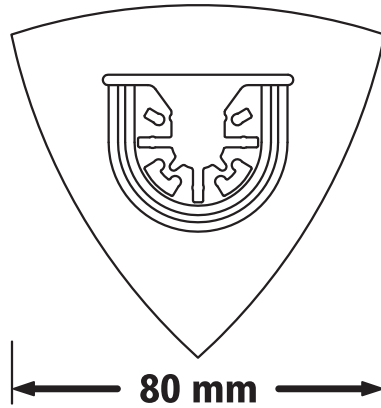

3993 000

Black & Decker  
Bosch  
Fein ...

wolcraft®

Ø  
**65**  
mm

**80**  
mm  
↔

für • for • pour • per

AEG • Batavia • Black&Decker • Bosch PMF 180 E, PMF 190 E, PMF 10,8 Li, PMF 250 CES, GOP 10,8 V-Li, GOP 250 CE, P550-2A, MX25EC-21  
 CRAFTSMAN • Capaz • DEWALT • DEXTER 5908.A Multi tool • DREMEL MM20, Mutli-Max TM 6300, Multi-Max TM 8300-q  
 Einhell • Erbauer ERI616HTL-G • Fein FMM 250, FMM 250 Q, AFMM 14, FSN 400, MSX 636 II, MSX 315, MSX 636, MSXE 636  
 Greenworks 3600207a • Hitachi • Kraft Werkzeuge • Parkside • LUX TOOLS • Mac Allister MMT300 • Makita • Mastercraft  
 Metabo • Milwaukee • Passat OS220 • Porter Cable • Renovator • Rockwell • RYOBI • Scheppach • SKIL  
 Stanley • Titan • Westfalia • WORX WX675, WX671, WX677