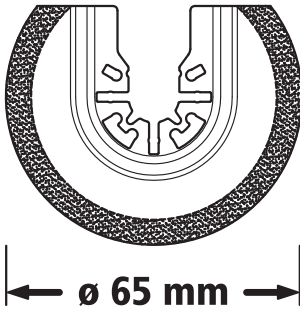

3993 000

Black & Decker  
Bosch  
Fein ...

wolcraft®

Ø  
**65**  
mm

**80**  
mm  
↔

für • for • pour • per

AEG • Batavia • Black&Decker • Bosch PMF 180 E, PMF 190 E, PMF 10,8 Li, PMF 250 CES, GOP 10,8 V-Li, GOP 250 CE, P550-2A, MX25EC-21  
 CRAFTSMAN • Capaz • DEWALT • DEXTER 5908.A Multi tool • DREMEL MM20, Mutli-Max TM 6300, Multi-Max TM 8300-q  
 Einhell • Erbauer ERI616HTL-G • Fein FMM 250, FMM 250 Q, AFMM 14, FSN 400, MSX 636 II, MSX 315, MSX 636, MSXE 636  
 Greenworks 3600207a • Hitachi • Kraft Werkzeuge • Parkside • LUX TOOLS • Mac Allister MMT300 • Makita • Mastercraft  
 Metabo • Milwaukee • Passat OS220 • Porter Cable • Renovator • Rockwell • RYOBI • Scheppach • SKIL  
 Stanley • Titan • Westfalia • WORX WX675, WX671, WX677