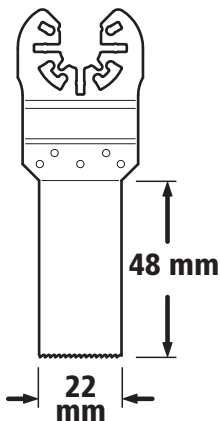

3989 000

Black & Decker
Bosch
Fein ...

wolcraft®

22
mm

Q14

3989 000

für • for • pour • per

AEG • Batavia • Black&Decker • Bosch PMF 180 E, PMF 190 E, PMF 10,8 Li, PMF 250 CES, GOP 10,8 V-Li, GOP 250 CE, PS50-2A, MX25EC-21 • CRAFTSMAN • Capaz • DEWALT DEXTER 5908.A Multi tool • DREMEL MM20, Mutli-Max TM 6300, Multi-Max TM 8300-q Einhell • Erbauer ERI616HTL-G • Fein FMM 250, FMM 250 Q, AFMM 14, FSN 400, MSX 636 II, MSX 315, MSX 636, MSXE 636 • Greenworks 3600207a • Hitachi Kraft Werkzeuge • Parkside • LUX TOOLS • Mac Allister MMT300 • Makita Mastercraft • Metabo • Milwaukee • Passat OS220 • Porter Cable • Renovator Rockwell • RYOBI • Scheppach • SKIL • Stanley • Titan • Westfalia WORX WX675, WX671, WX677