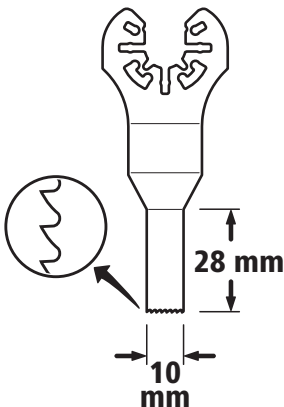

Q14

3986 000

für • for • pour • per

AEG • Batavia • Black&Decker • Bosch PMF 180 E, PMF 190 E, PMF 10,8 Li, PMF 250 CES, GOP 10,8 V-Li, GOP 250 CE, PS50-2A, MX25EC-21 • CRAFTSMAN • Capaz • DEWALT DEXTER 5908.A Multi tool • DREMEL MM20, Mutli-Max TM 6300, Multi-Max TM 8300-q
Einhell • Erbauer ERI616HTL-G • Fein FMM 250, FMM 250 Q, AFMM 14, FSN 400, MSX 636 II, MSX 315, MSX 636, MSXE 636 • Greenworks 3600207a • Hitachi Kraft Werkzeuge • Parkside • LUX TOOLS • Mac Allister MMT300 • Makita Mastercraft • Metabo • Milwaukee • Passat OS220 • Porter Cable • Renovator Rockwell • RYOBI • Scheppach • SKIL • Stanley • Titan • Westfalia
WORX WX675, WX671, WX677

BiM

Type Approved
Safety
Regular Production
Surveillance
www.tuv.com
ID 1111208868