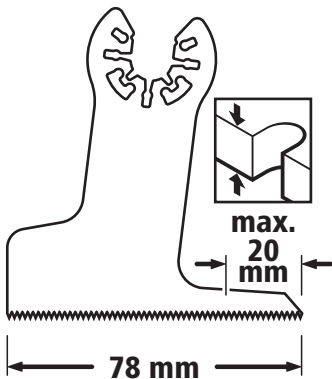

3975 000

Black & Decker  
Bosch  
Fein ...

wolcraft®

**78**  
mm

R04

3975 000

für • for • pour • per

AEG • Batavia • Black&Decker • Bosch PMF 180 E, PMF 190 E, PMF 10,8 Li, PMF 250 CES, GOP 10,8 V-Li, GOP 250 CE, P550-2A, MX25EC-21 • CRAFTSMAN • Capaz • DEWALT DEXTER 5908.A Multi tool • DREMEL MM20, Mutli-Max TM 6300, Multi-Max TM 8300-q  
 Einhell • Erbauer ERIG16HTL-G • Fein FMM 250, FMM 250 Q, AFMM 14, FSN 400, MSX 636 II, MSX 315, MSX 636, MSXE 636 • Greenworks 3600207a • Hitachi Kraft Werkzeuge • Parkside • LUX TOOLS • Mac Allister MMT300 • Makita Mastercraft • Metabo • Milwaukee • Passat OS220 • Porter Cable • Renovator Rockwell • RYOBI • Scheppach • SKIL • Stanley • Titan • Westfalia WORX WX675, WX671, WX677