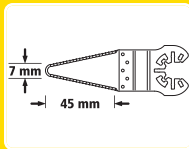

3962000

für • for • pour • per

AEG • Batavia • Black&Decker • Bosch PMF 180 E, PMF 190 E, PMF 10, 8 Lf, PMF 250 CES, GOP 10, 8 V-Li, GOP 250 CE, PS50-2A, MX25EC-21
 CRAFTSMAN • Capax • DEWALT • DEXTER 5908.A Multi tool • DREMEL MM20, Multi-Max TM 6300, Multi-Max TM 8300-q
 Einhell • Erbauer ER161GHTL-G • Fein FMM 250, FMM 250 Q, AFMM 14, FSN 400, MSX 636 II, MSX 315, MSX 636, MSXE 636
 Greenworks 3600207a • Hitachi • Kraft Werkzeuge • Parkside • LUX TOOLS • Mac Allister MMT300 • Makita • Mastercraft
 Metabo • Milwaukee • Passat OS220 • Porter Cable • Renovator • Rockwell • RYOBI • Scheppach • SKIL
 Stanley • Titan • Westfalia • WORX WX675, WX671, WX677