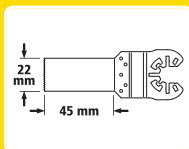

3962000

für • for • pour • per

AEG • Batavia • Black&Decker • Bosch PMF 180 E, PMF 190 E, PMF 10, 8 Lf, PMF 250 CES, GOP 10, 8 V-Li, GOP 250 CE, PS50-2A, MX25EC-21
 CRAFTSMAN • Capax • DEWALT • DEXTER 5908.A Multi tool • DREMEL MM20, Multi-Max TM 6300, Multi-Max TM 8300-q
 Einhell • Erbauer ER161GHTL-G • Fein FMM 250, FMM 250 Q, AFMM 14, FSN 400, MSX 636 II, MSX 315, MSX 636, MSXE 636
 Greenworks 3600207a • Hitachi • Kraft Werkzeuge • Parkside • LUX TOOLS • Mac Allister MMT300 • Makita • Mastercraft
 Metabo • Milwaukee • Passat OS220 • Porter Cable • Renovator • Rockwell • RYOBI • Scheppach • SKIL
 Stanley • Titan • Westfalia • WORX WX675, WX671, WX677