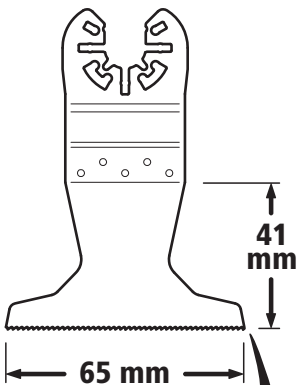

3952 000

Black & Decker
Bosch
Fein ...

wolcraft®

65
mm

Q14

3952 000

für • for • pour • per

AEG • Batavia • Black&Decker • Bosch PMF 180 E, PMF 190 E, PMF 10,8 Li, PMF 250 CES, GOP 10,8 V-Li, GOP 250 CE, PS50-2A, MX25EC-21 • CRAFTSMAN • Capaz • DEWALT DEXTER 5908.A Multi tool • DREMEL MM20, Mutli-Max TM 6300, Multi-Max TM 8300-q Einhell • Erbauer ERI616HTL-G • Fein FMM 250, FMM 250 Q, AFMM 14, FSN 400, MSX 636 II, MSX 315, MSX 636, MSXE 636 • Greenworks 3600207a • Hitachi Kraft Werkzeuge • Parkside • LUX TOOLS • Mac Allister MMT300 • Makita Mastercraft • Metabo • Milwaukee • Passat OS220 • Porter Cable • Renovator Rockwell • RYOBI • Scheppach • SKIL • Stanley • Titan • Westfalia WORX WX675, WX671, WX677