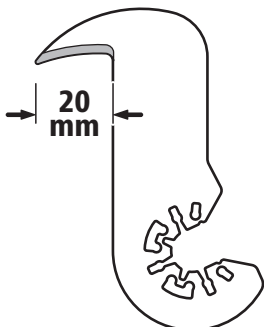

3864 000

Black & Decker
Bosch
Fein ...

wolcraft®

VINYL

20
mm

für • for • pour • per

AEG • Batavia • Black&Decker • Bosch PMF 180 E, PMF 190 E, PMF 10,8 Li, PMF 250 CES, GOP 10,8 V-Li, GOP 250 CE, PS50-2A, MX25EC-21 • CRAFTSMAN • Capaz • DEWALT DEXTER 5908.A Multi tool • DREMEL MM20, Mutli-Max TM 6300, Multi-Max TM 8300-q
 Einhell • Erbauer ERI616HTL-G • Fein FMM 250, FMM 250 Q, AFMM 14, FSN 400, MSX 636 II, MSX 315, MSX 636, MSXE 636 • Greenworks 3600207a • Hitachi Kraft Werkzeuge • Parkside • LUX TOOLS • Mac Allister MMT300 • Makita Mastercraft • Metabo • Milwaukee • Passat OS220 • Porter Cable • Renovator Rockwell • RYOBI • Scheppach • SKIL • Stanley • Titan • Westfalia WORX WX675, WX671, WX677