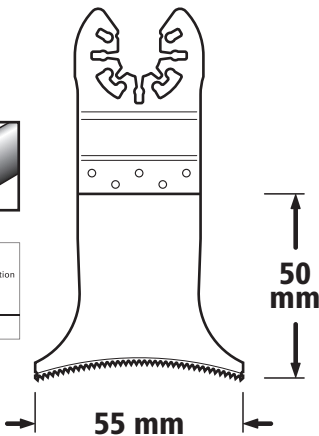

3849 000

Black & Decker
Bosch
Fein ...

wolcraft®

55
mm

R04

3849 000

für • for • pour • per

AEG • Batavia • Black&Decker • Bosch PMF 180 E, PMF 190 E, PMF 10,8 Li, PMF 250 CES, GOP 10,8 V-Li, GOP 250 CE, PS50-2A, MX25EC-21 • CRAFTSMAN • Capaz • DEWALT DEXTER 5908.A Multi tool • DREMEL MM20, Mutli-Max TM 6300, Multi-Max TM 8300-q
 Einhell • Erbauer ERI616HTL-G • Fein FMM 250, FMM 250 Q, AFMM 14, FSN 400, MSX 636 II, MSX 315, MSX 636, MSXE 636 • Greenworks 3600207a • Hitachi Kraft Werkzeuge • Parkside • LUX TOOLS • Mac Allister MMT300 • Makita Mastercraft • Metabo • Milwaukee • Passat OS220 • Porter Cable • Renovator Rockwell • RYOBI • Scheppach • SKIL • Stanley • Titan • Westfalia
 WORX WX675, WX671, WX677