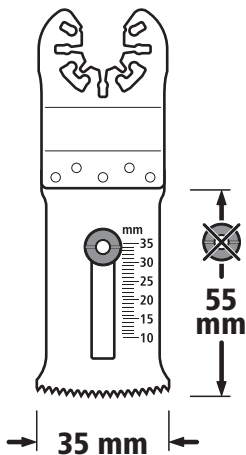

R04

3836 000

für • for • pour • per

AEG • Batavia • Black&Decker • Bosch PMF 180 E, PMF 190 E, PMF 10,8 Li, PMF 250 CES,
GOP 10,8 V-Li, GOP 250 CE, PS50-2A, MX25EC-21 • CRAFTSMAN • Capaz • DEWALT
DEXTER 5908.A Multi tool • DREMEL MM20, Mutli-Max TM 6300, Multi-Max TM 8300-q
Einhell • Erbauer ERI616HTL-G • Fein FMM 250, FMM 250 Q, AFMM 14, FSN 400,
MSX 636 II, MSX 315, MSX 636, MSXE 636 • Greenworks 3600207a • Hitachi
Kraft Werkzeuge • Parkside • LUX TOOLS • Mac Allister MMT300 • Makita
Mastercraft • Metabo • Milwaukee • Passat OS220 • Porter Cable • Renovator
Rockwell • RYOBI • Scheppach • SKIL • Stanley • Titan • Westfalia
WORX WX675, WX671, WX677

HCS

wolcraft® GmbH
Wolff-Strasse 1
D-56746 Kempenich
Germany
www.wolcraft.com