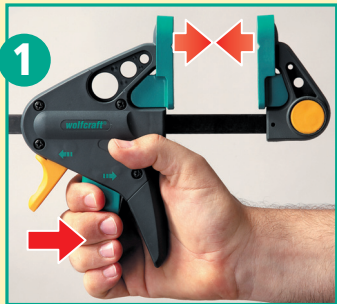

wolcraft® GmbH
Wolff-Strasse 1
D-56746 Kempenich
Germany
www.wolcraft.com

1 16300946 P01

3456 000

wolcraft®

Pro-M

65-150

Art.No.	Typ	A	B	C
3456 000	65-150	150 mm	160-320 mm	65 mm
3457 000	65-300	300 mm	160-470 mm	65 mm