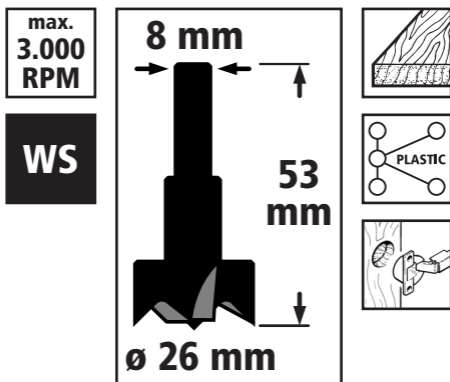

3300 000

wolcraft[®]

26 mm

Plastic

014313300 R45

3300 000

wolcraft GmbH
Wolffstraße 1
56746 Kempenich
Germany
www.wolcraft.com