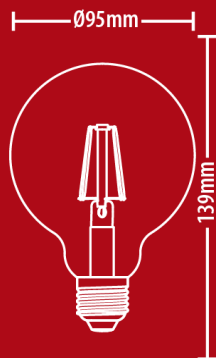

# XANLITEDECO

x2

PACK2RFDE800B95A

Angle large

Ampoule déco

Ambiance rétro

806 lm | 60 W

1800K - BLANC CHAUD

Culot E27

>240°

Angle

9 W

Conso

15000 h

Durée de vie

230V  
AC