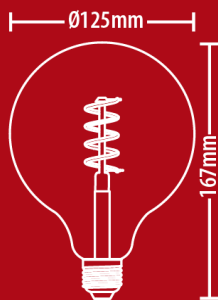

XANLITEDECO

RFDE280B125S

Ampoule Filament LED G125 déco spirale, culot E27, 300 Lumens, équivalence 28 W, 1800 Kelvin; Blanc chaud

Angle large

Ampoule déco

Ambiance rétro

300 lm | 28 W

1800K - BLANC CHAUD

Culot E27

>240°

Angle

4 W

Conso

15000 h

Durée de vie

230V
AC