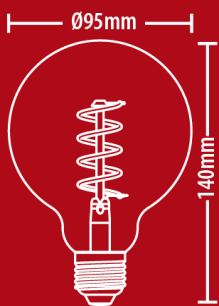

## RFDE280B95S

Ampoule Filament LED G95 déco spirale, culot E27, 300 Lumens, equivalence 28 W, 1800 Kelvin; Blanc chaud

Angle large

Ampoule déco

Ambiance rétro

300 lm | 28 W **G**

1800K - BLANC CHAUD

Culot E27

>240°

Angle

4 W

Conso

15000 h

Durée de vie

230V  
AC

FILAMENT