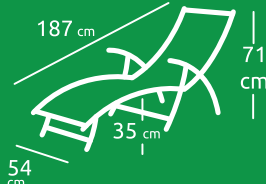

210x148mm

inventiv

F Bain de soleil

EN Lounger

BG Шезлонг

MK Лежалка

Caro

Taupe

4 positions

Tixline

Acier