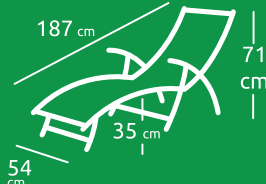

210x148mm

inventiv

F **Bain de soleil**

EN **Lounger**

BG **Шезлонг**

MK **Лежалка**

Cargo

Brique

4 positions

Tixline

Acier