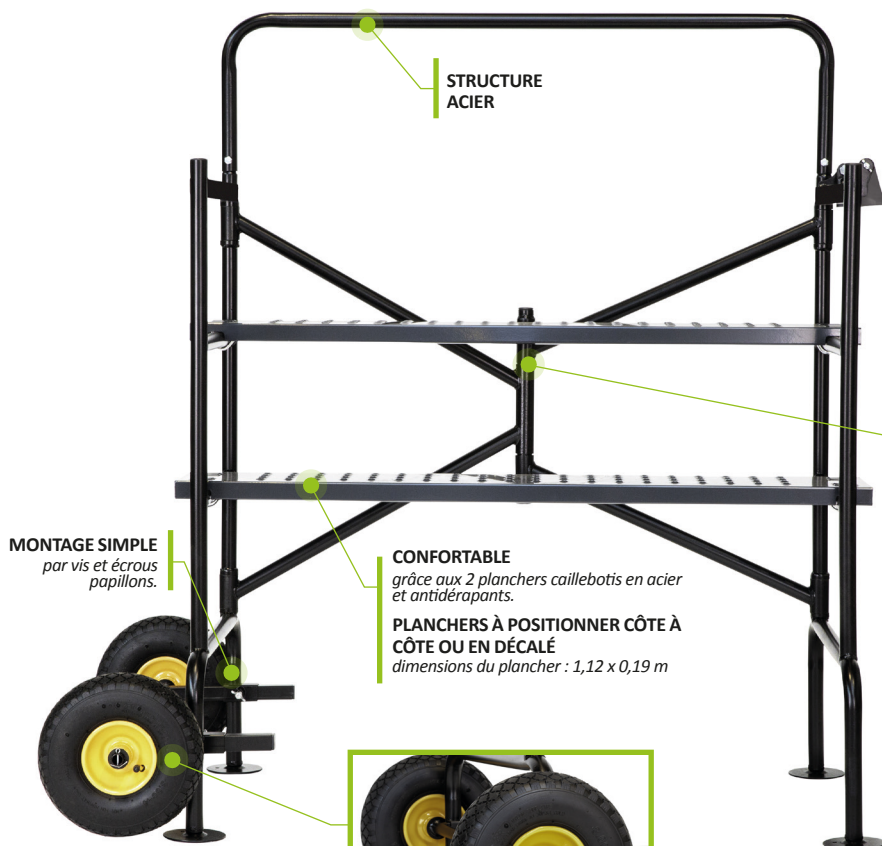

GARANTIE
2 ANS

CONFORME
NORME
NF E85-200

ÉCHAFAUDAGES

NOUVEAU

GARDEN STEEL // HAUTEUR DE TRAVAIL MAXI : 2,80 M

IDÉAL POUR LA TAILLE DE HAIES.

STRUCTURE
ACIER

TABLETTE PORTE-OUTILS ROTATIVE

MONTAGE SIMPLE
par vis et écrous
papillons.

CONFORTABLE
grâce aux 2 planchers caillebotis en acier
et antidérapants.

PLANCHERS À POSITIONNER CÔTÉ À
CÔTÉ OU EN DÉCALÉ
dimensions du plancher : 1,12 x 0,19 m

COMPACT
grâce à un système de pliage par le milieu
pour faciliter le transport et le stockage.

DÉPLACEMENT FACILE
grâce à deux grosses roues Ø 240 mm
gonflables tout terrain.

2 HAUTEURS DE PLANCHER

CHARGE MAXIMALE
D'UTILISATION 150 KG.

Livré dans un carton.

Matériel à usage domestique

Code Article						
457700	3172964577007	0.80	2.80	1.40 x 0.78 x 1.35	1.16 x 0.65 x 0.13	24.00

CLASSIK

centaure