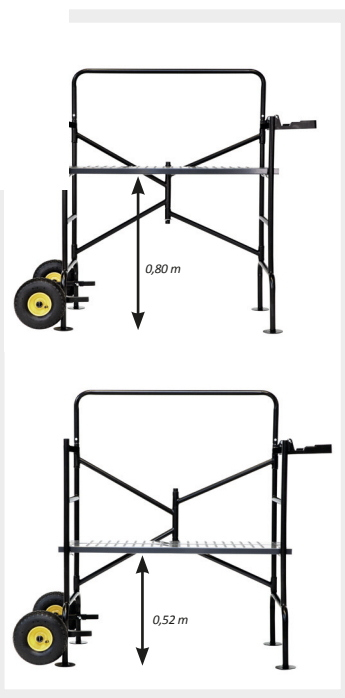

GARANTIE
2 ANS

CONFORME
NORME
NF E85-200

ÉCHAFAUDAGES

NOUVEAU

GARDEN STEEL // HAUTEUR DE TRAVAIL MAXI : 2,80 M

IDÉAL POUR LA TAILLE DE HAIES.

STRUCTURE
ACIER

TABLETTE PORTE-OUTILS ROTATIVE

MONTAGE SIMPLE
par vis et écrous
papillons.

CONFORTABLE
grâce aux 2 planchers caillebotis en acier
et antidérapants.

PLANCHERS À POSITIONNER CÔTÉ À
CÔTÉ OU EN DÉCALÉ
dimensions du plancher : 1,12 x 0,19 m

COMPACT
grâce à un système de pliage par le milieu
pour faciliter le transport et le stockage.

DÉPLACEMENT FACILE
grâce à deux grosses roues Ø 240 mm
gonflables tout terrain.

2 HAUTEURS DE PLANCHER

CHARGE MAXIMALE
D'UTILISATION 150 KG.

Livré dans un carton.

Matériel à usage domestique

Code Article						
457700	3172964577007	0.80	2.80	1.40 x 0.78 x 1.35	1.16 x 0.65 x 0.13	24.00

CLASSIK

centaure